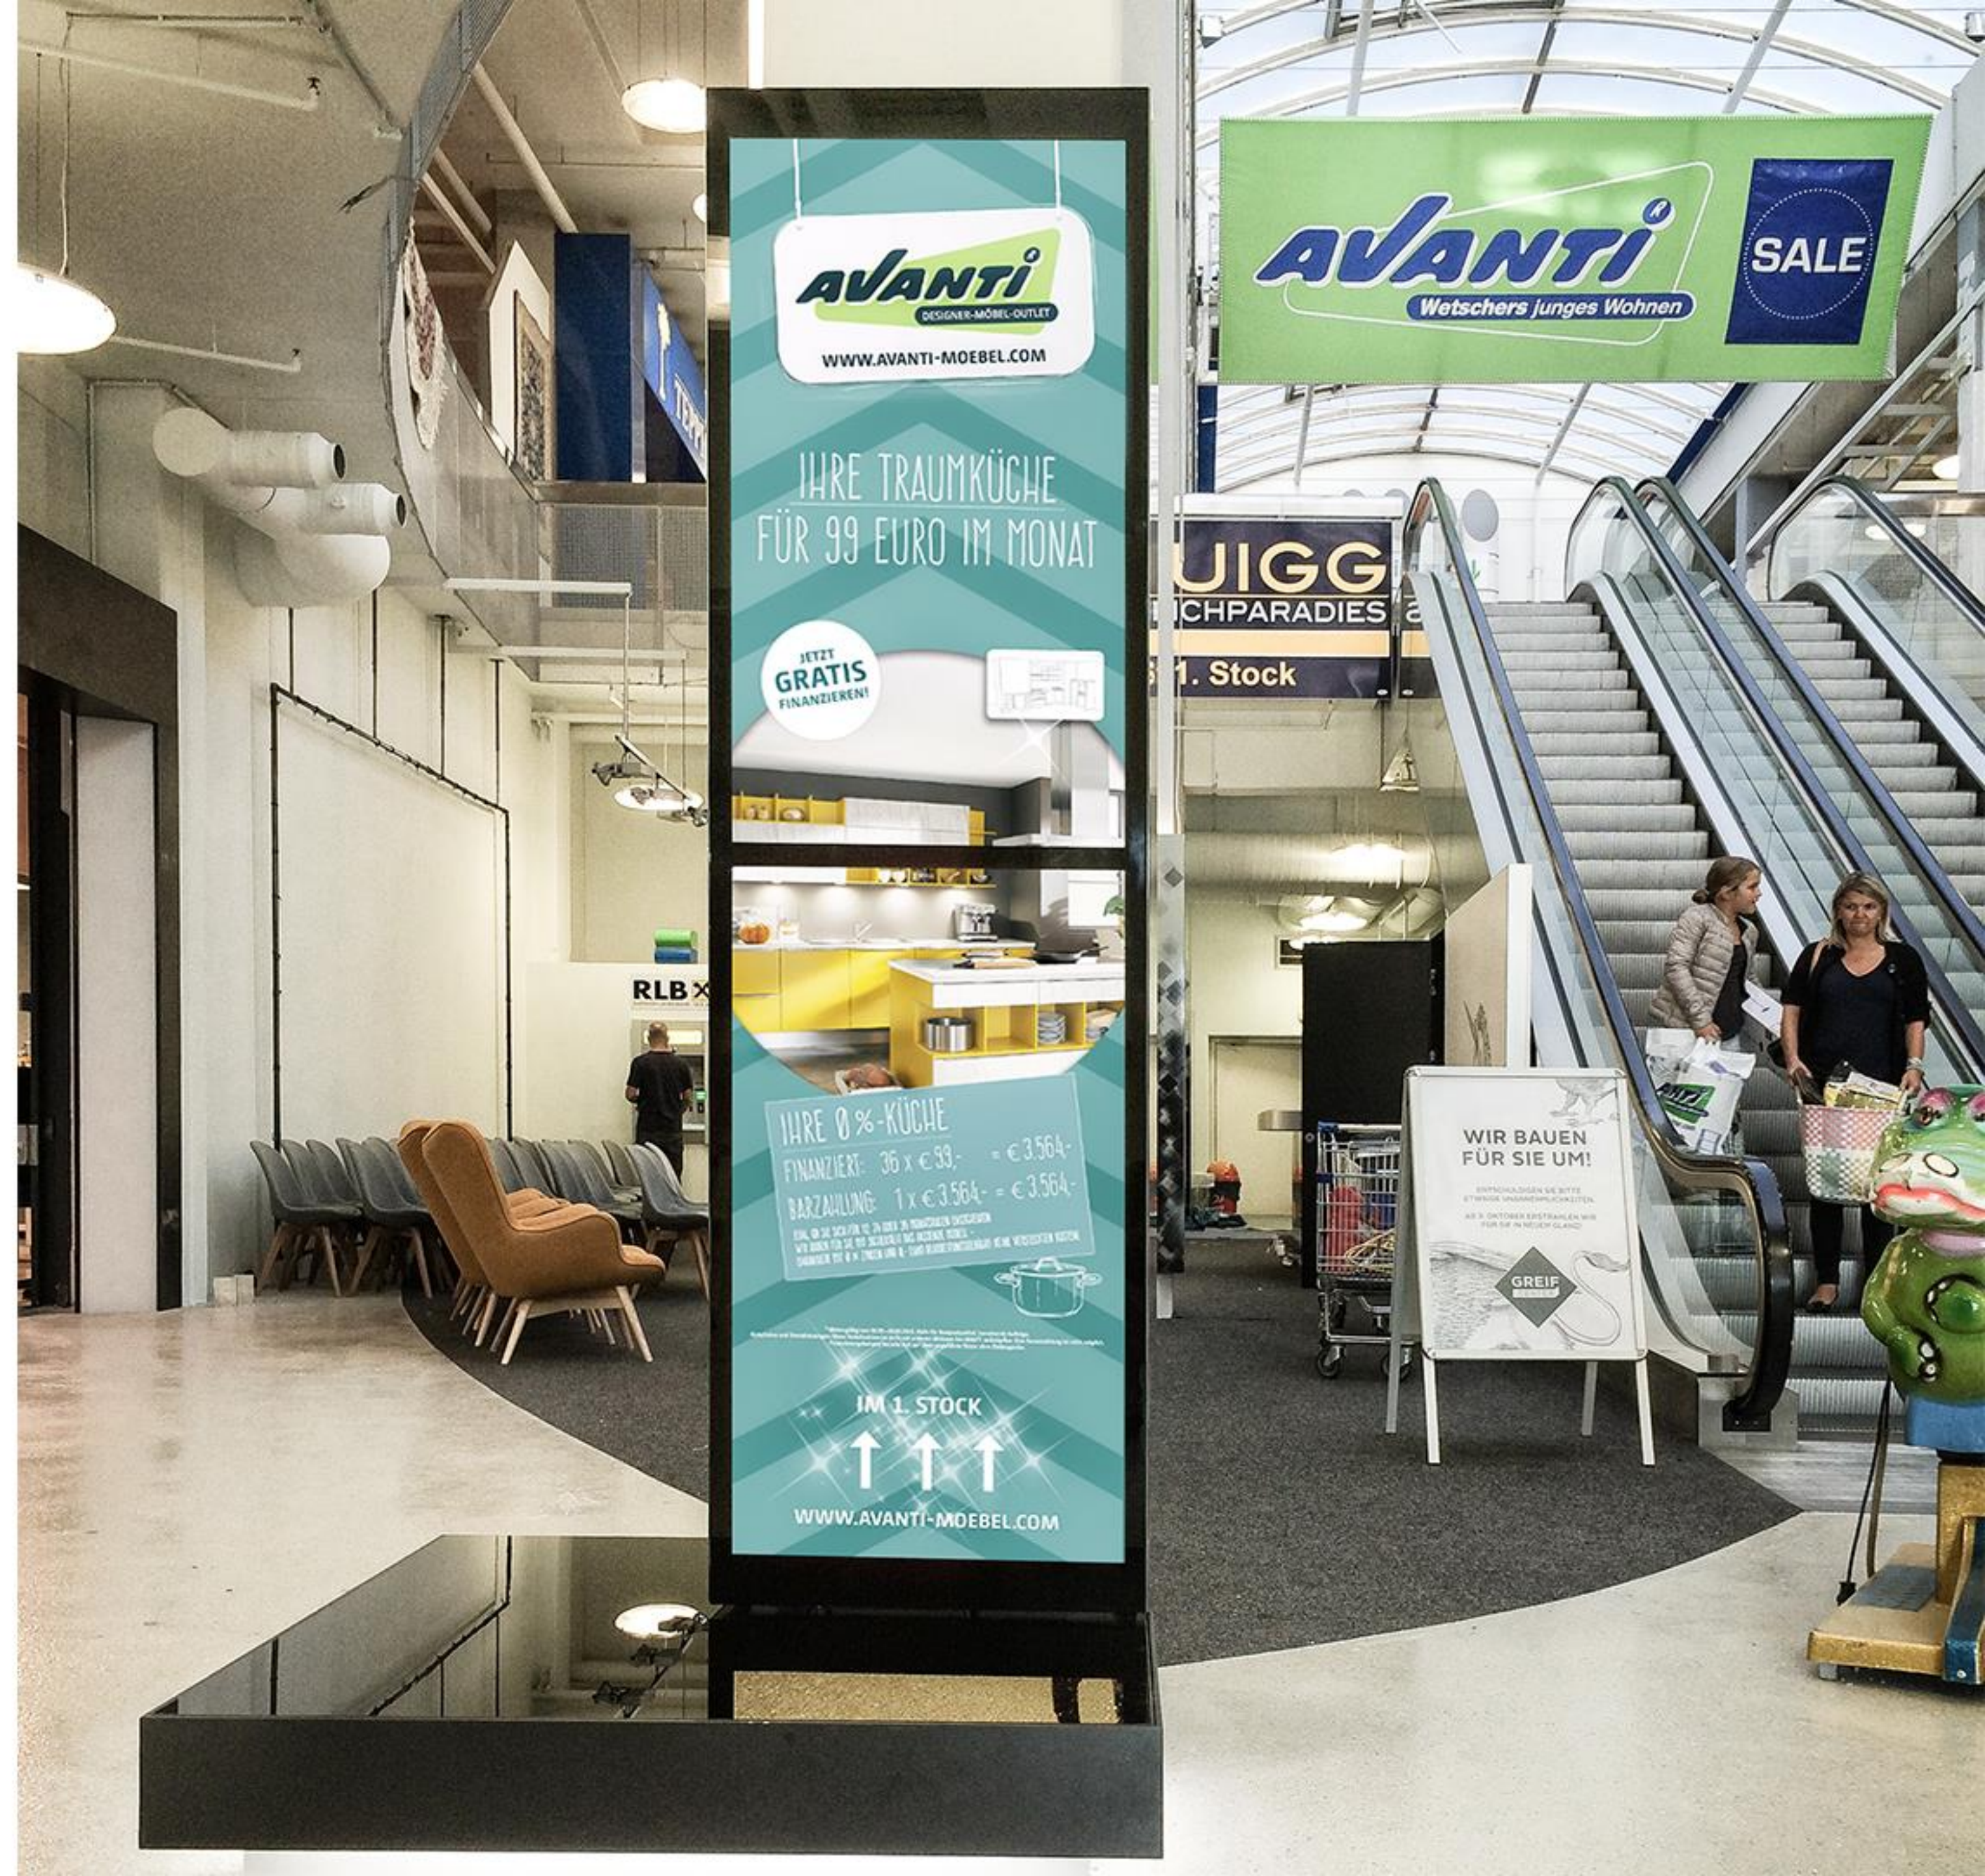

€2,-*

MAGNUM
PINK
HIMBEERE

NEU

MAGNUM
BLACK
ESPRESSO

€2,-*

BMW.TV

Greif Einkaufs- center Innsbruck

EUROSPAR