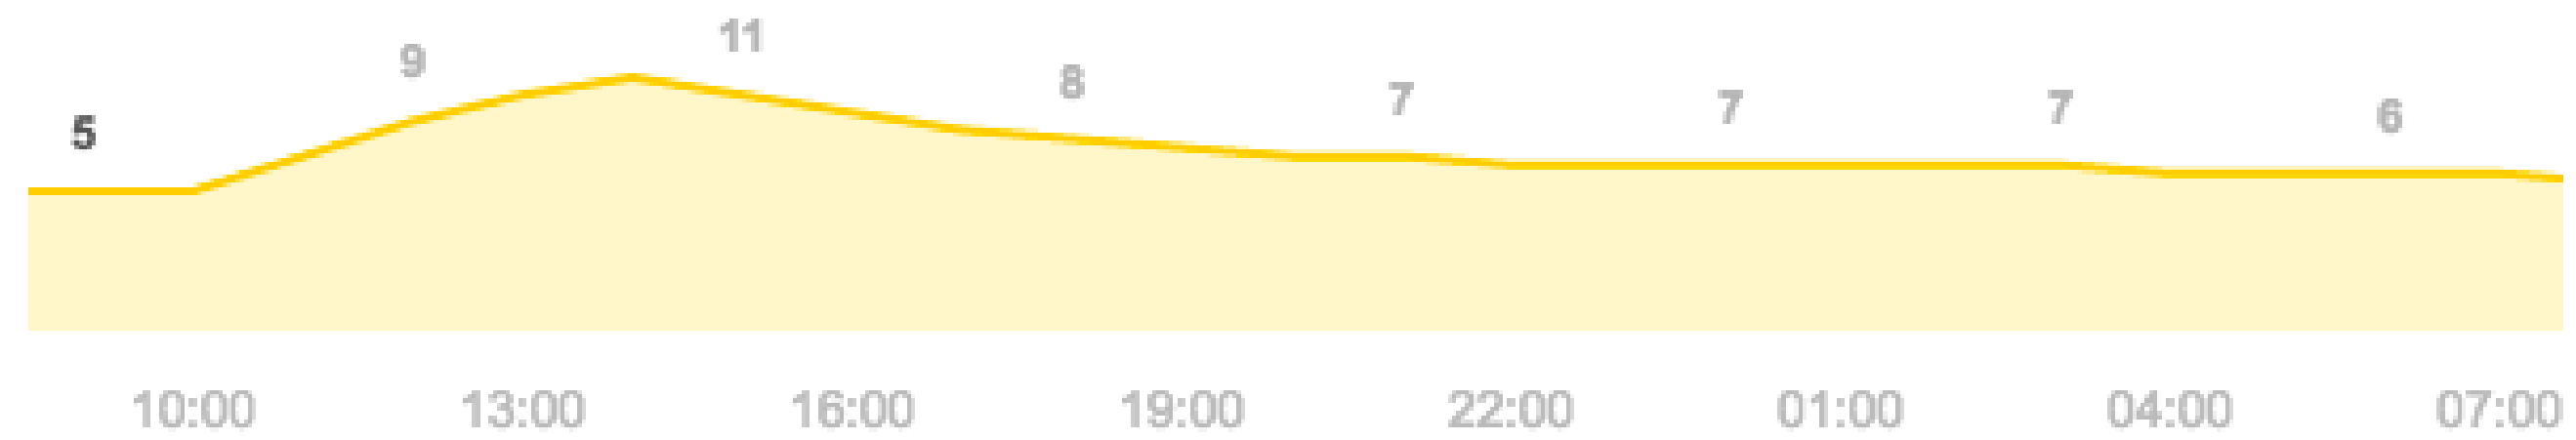

Kufstein

Freitag, 09:00

Überwiegend bewölkt

5 °C | °F

Niederschlag: 3%

Luftfeuchte: 88%

Wind: 0 km/h

Temperatur

Niederschlag

Wind

Fr.	Sa.	So.	Mo.	Di.	Mi.	Do.	Fr.
13° 6°	12° 6°	8° 2°	2° -3°	4° -3°	8° 0°	8° 2°	7° 0°